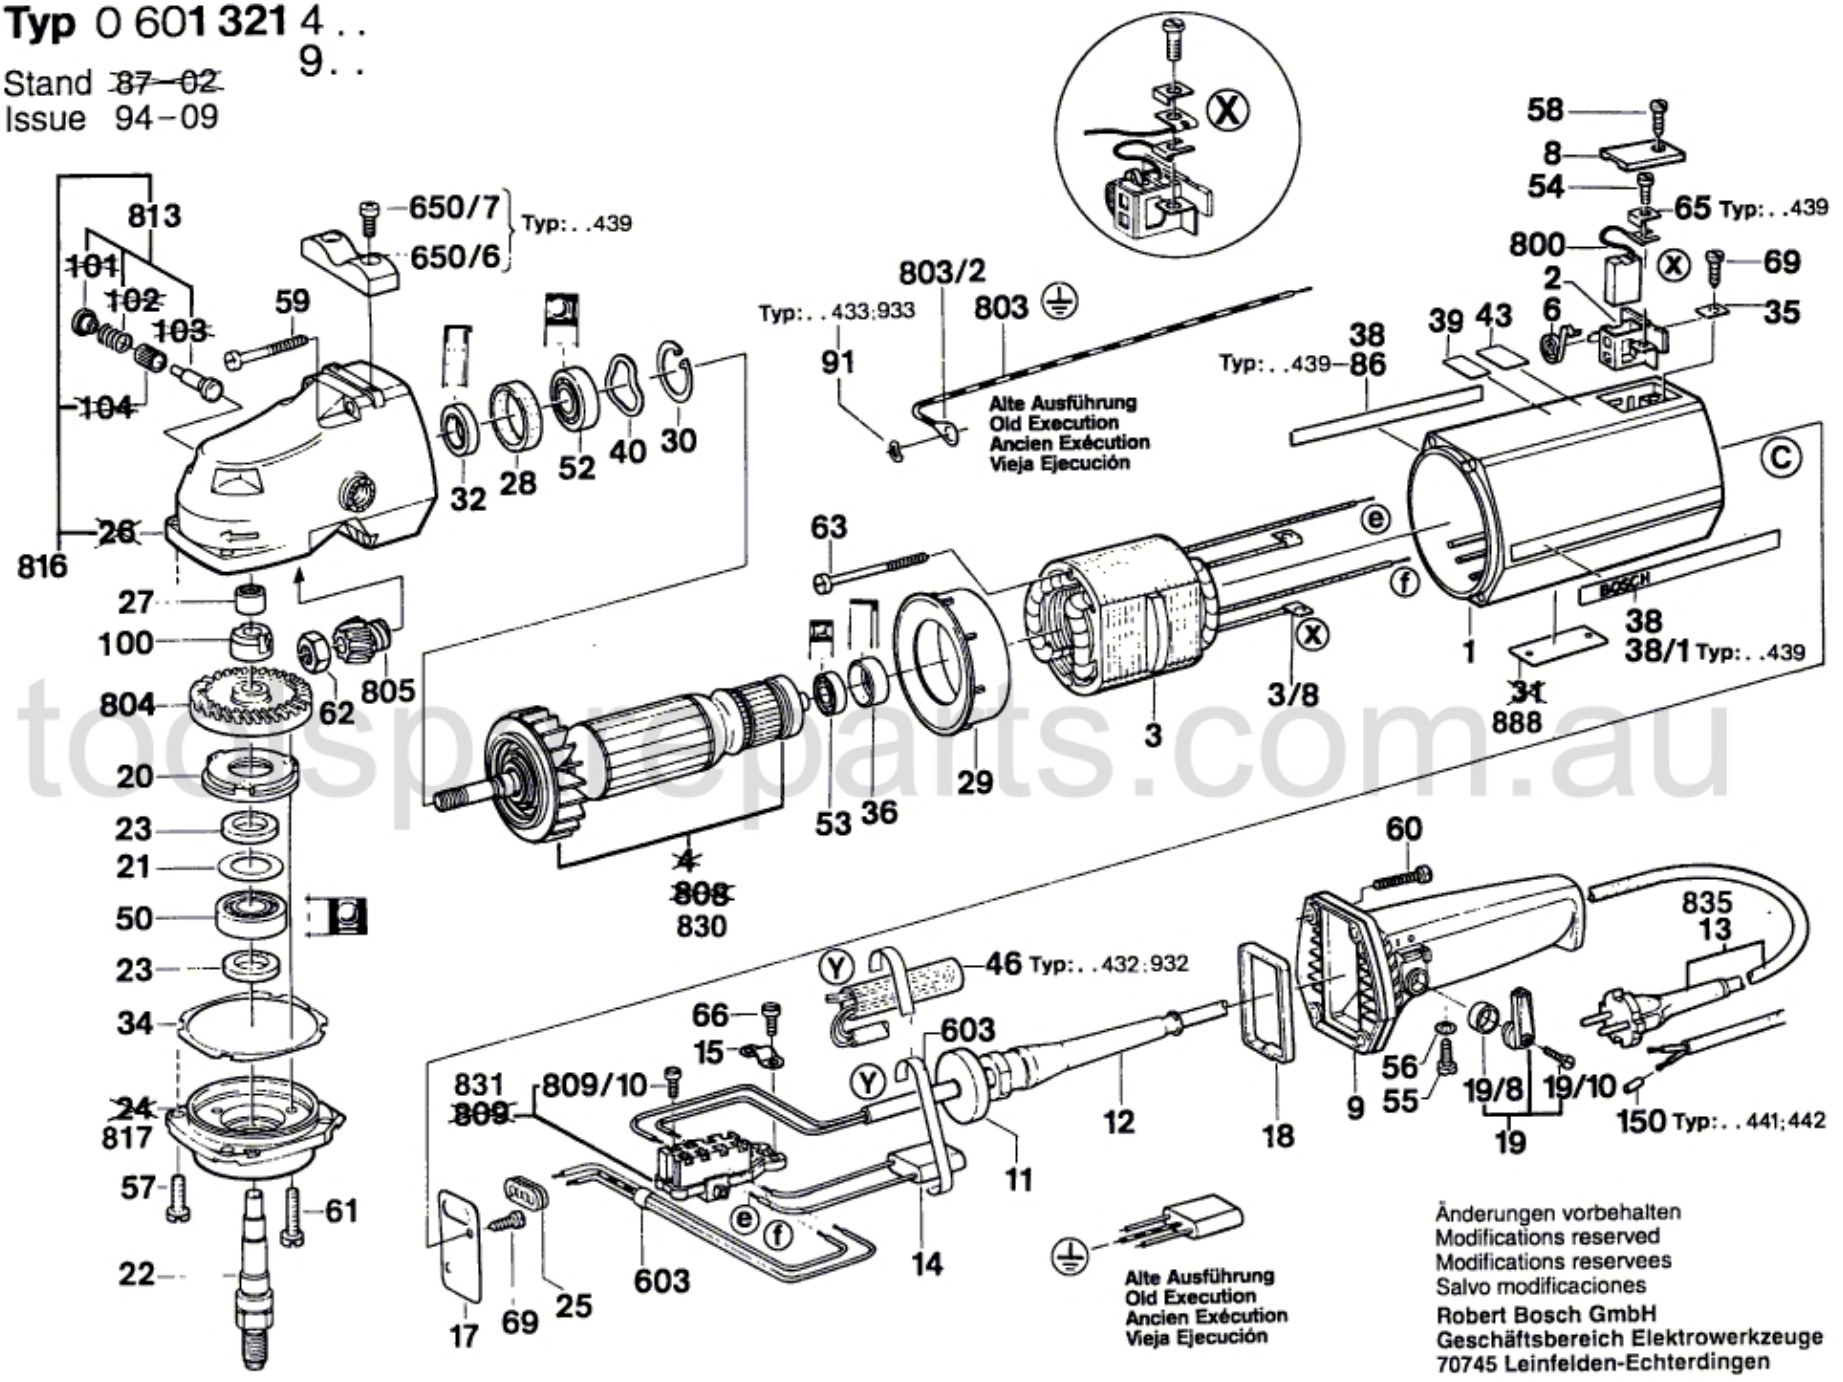

Typ O 601 321 4 ..

Stand ~~87-02~~
Issue 94-09

9..

Änderungen vorbehalten
Modifications reserved
Modifications reserves
Salvo modificaciones
Robert Bosch GmbH
Geschäftsbereich Elektrowerkzeuge
70745 Leinfelden-Echterdingen